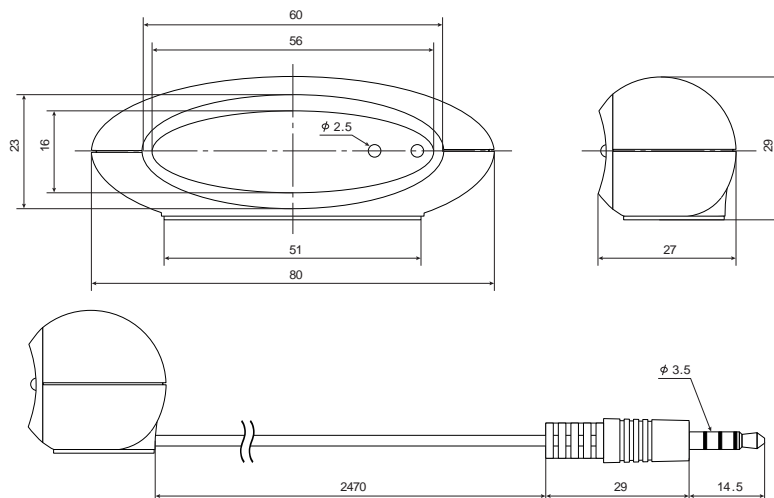

インシーリング IRレシーバー  
IRC-1.0

インウォール IRレシーバー  
IRC-4.0(W/B/BK)

デュアル IREミッター IRE-2.0

4.5延長 IRケーブル QIX-1.0

シェルフトップ IRLシーバー  
IRC-3.0

ターミネーター AT-1.0

IRミッター  
IRE-1.0×4

ACアダプター PSJ-1.0