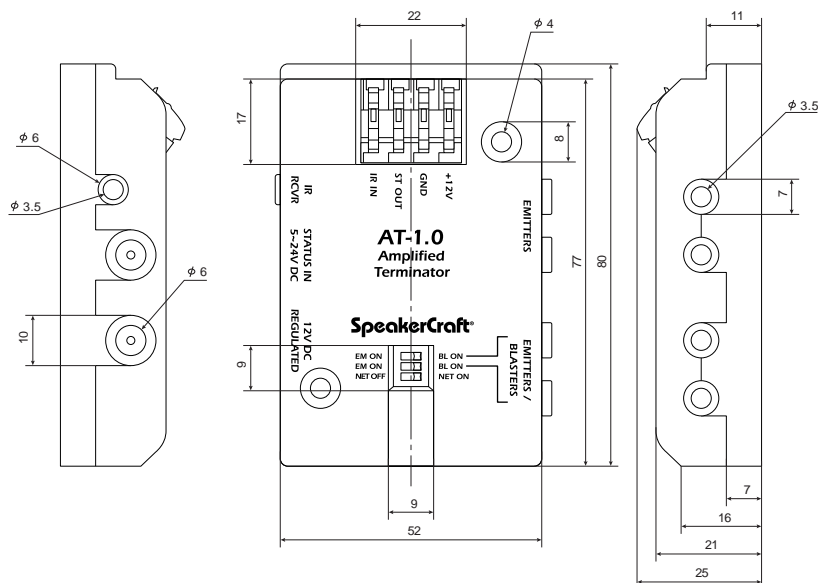

インシーリング IRレシーバー  
IRC-1.0

インウォール IRレシーバー  
IRC-4.0(W/B/BK)

デュアル IREミッター IRE-2.0

4.5延長 IRケーブル QIX-1.0

シェルフトップ IRLシーバー  
IRC-3.0

ターミネーター AT-1.0

IRミッター  
IRE-1.0×4

ACアダプター PSJ-1.0