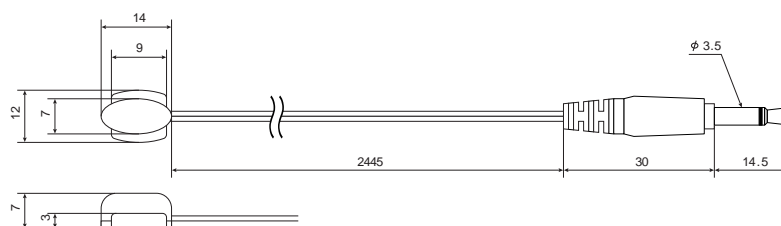

インシーリング IRレシーバー  
IRC-1.0

インウォール IRレシーバー  
IRC-4.0(W/B/BK)

デュアル IREミッター IRE-2.0

4.5延長 IRケーブル QIX-1.0

シェルフトップ IRLシーバー  
IRC-3.0

ターミネーター AT-1.0

IRミッター  
IRE-1.0×4

ACアダプター PSJ-1.0