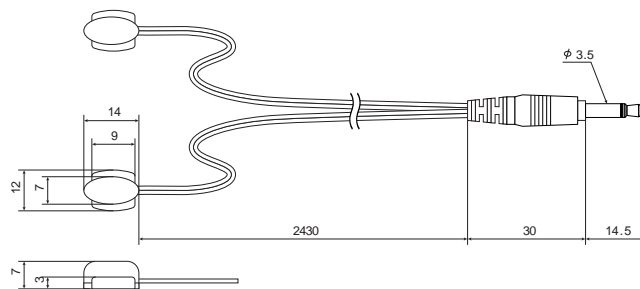

インシーリング IRレシーバー  
IRC-1.0

インウォール IRレシーバー  
IRC-4.0(W/B/BK)

デュアル IREミッター IRE-2.0

4.5延長 IRケーブル QIX-1.0

シェルフトップ IRLシーバー  
IRC-3.0

ターミネーター AT-1.0

IRミッター  
IRE-1.0×4

ACアダプター PSJ-1.0