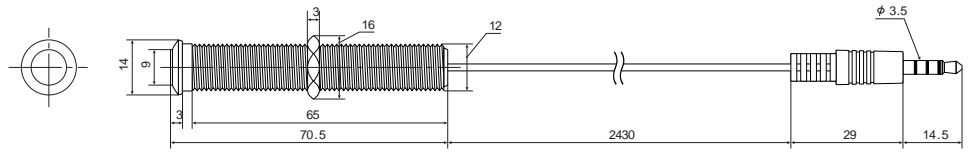

インシーリング IRレシーバー  
IRC-1.0

インウォール IRレシーバー  
IRC-4.0(W/B/BK)

デュアル IREミッター IRE-2.0

4.5延長 IRケーブル QIX-1.0

シェルフトップ IRLシーバー  
IRC-3.0

ターミネーター AT-1.0

IRミッター  
IRE-1.0×4

ACアダプター PSJ-1.0