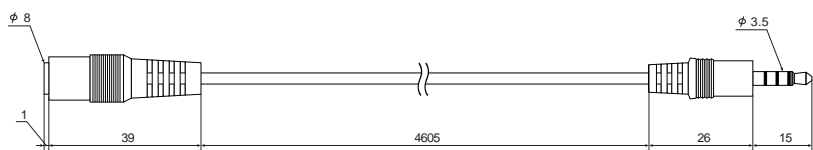

インシーリング IRレシーバー  
IRC-1.0

インウォール IRレシーバー  
IRC-4.0(W/B/BK)

デュアル IREミッター IRE-2.0

4.5延長 IRケーブル QIX-1.0

シェルフトップ IRLシーバー  
IRC-3.0

ターミネーター AT-1.0

IRミッター  
IRE-1.0×4

ACアダプター PSJ-1.0