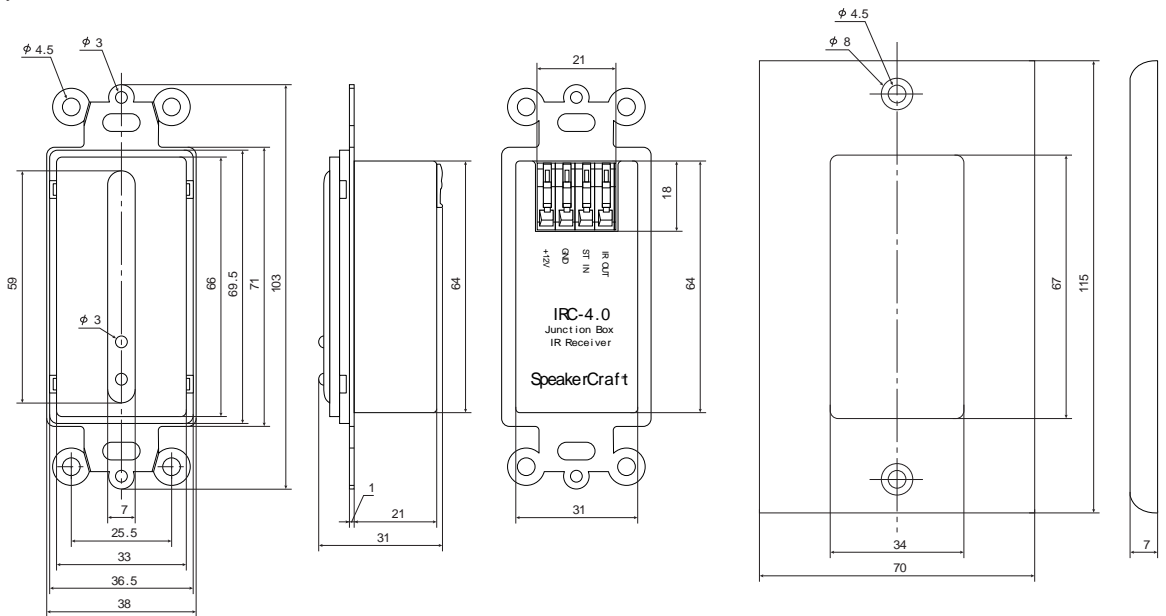

インシーリング IRレシーバー  
IRC-1.0

インウォール IRレシーバー  
IRC-4.0(W/B/BK)

デュアル IREミッター IRE-2.0

4.5延長 IRケーブル QIX-1.0

シェルフトップ IRLシーバー  
IRC-3.0

ターミネーター AT-1.0

IRミッター  
IRE-1.0×4

ACアダプター PSJ-1.0