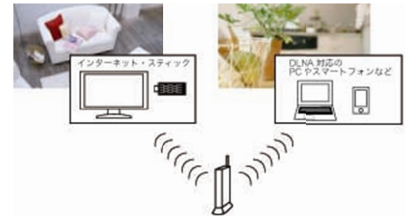

テレビの HDMI 端子に挿し込むだけで、Android 端末に

インターネット・スティックは、液晶テレビやモニターディスプレイの HDMI 入力端子に挿し込んで使用する Android™ 端末。無線 LAN を搭載しているため、インターネット接続も簡単、大画面テレビで YouTube™ などの HD 動画を楽しむことができます。micro SD メモリーカードスロットを使えば、デジタルカメラで撮影したデータを手軽に再生することも可能です。また、キーボードやマウスなどの接続に便利な USB2.0 ポート(×1)を搭載。データの移動にも活躍します。

※キーボードとマウスの両方を装着する場合は、市販の USB ハブをご用意ください。

ワイヤレスリモコンや HDMI 延長ケーブルを標準付属

テレビ感覚で操作ができるワイヤレスリモコンを標準付属。また、壁際のテレビ設置や多様な入力端子スペースに対応する HDMI 延長アダプタケーブルを付属しています。

手のひらサイズのコンパクトボディ

手のひらサイズのコンパクトボディ。持ち運びができ、使用場所や保管場所を選びません。

無線 LAN 受信機を内蔵、快適なワイヤレス操作

無線 LAN 受信機を内蔵。無線 LAN 親機を介してインターネットが楽しめるだけでなく、DLNA 対応スマートフォン等とワイヤレスで接続することも可能です。DLNA 対応スマートフォンの音楽や画像などを「NT-A1」を装着したリビングの液晶テレビで楽しむことができます。

※インターネット環境が必要です。無線 LAN 親機は別途ご用意ください。
 ※著作権保護 (DRM) ファイル再生には非対応です (DTP-IP)。
 ※全ての機器との接続を保証するものではありません。