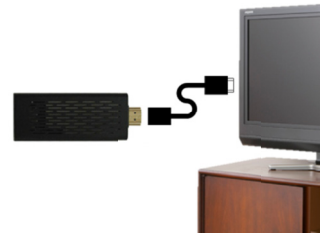

※Google play には対応していません。

NT-A1 専用オプション(別売り)

インターネットの URL 入力に便利な、キーボードを内蔵したワイヤレスリモコン。

製品名	キーボード内蔵赤外線ワイヤレスリモコン「KR-A1」
販売価格	¥7,980(オンキヨーダイレクト価格、税込)
出荷開始日	9月中旬予定
お問合せ先	オンキヨーダイレクト (TEL:050-3786-3996)

背面

インターネット・スティック「NT-A1」主な特長

テレビの HDMI 端子に挿し込むだけで、Android 端末に

インターネット・スティックは、液晶テレビやモニターディスプレイの HDMI 入力端子に挿し込んで使用する Android™ 端末。無線 LAN を搭載しているため、インターネット接続も簡単、大画面テレビで YouTube™ などの HD 動画を楽しむことができます。micro SD メモリーカードスロットを使えば、デジタルカメラで撮影したデータを手軽に再生することも可能です。また、キーボードやマウスなどの接続に便利な USB2.0 ポート(×1)を搭載。データの移動にも活躍します。

※キーボードとマウスの両方を装着する場合は、市販の USB ハブをご用意ください。

ワイヤレスリモコンや HDMI 延長ケーブルを標準付属

テレビ感覚で操作ができるワイヤレスリモコンを標準付属。また、壁際のテレビ設置や多様な入力端子スペースに対応する HDMI 延長アダプタケーブルを付属しています。

手のひらサイズのコンパクトボディ

手のひらサイズのコンパクトボディ。持ち運びができ、使用場所や保管場所を選びません。