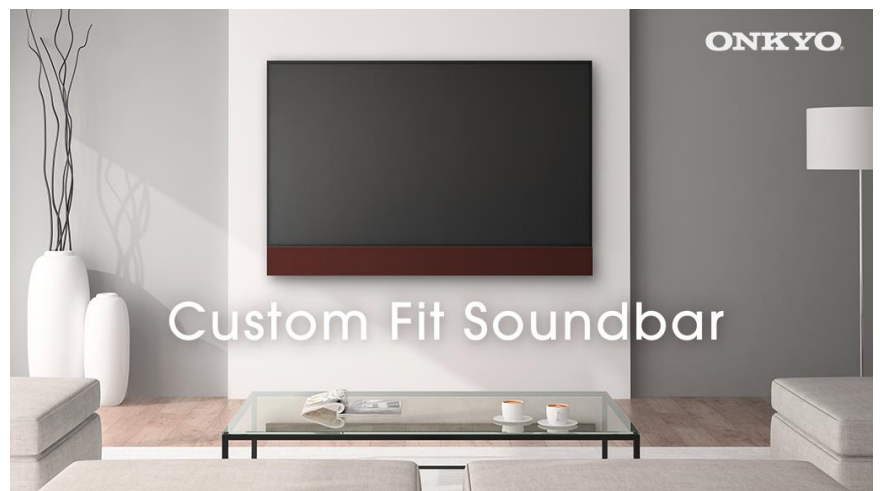

## 住宅向けの商品の音体験ができるコーナーを“ONKYO BASE”に新規オープン

オンキヨー＆パイオニア株式会社（代表取締役社長：宮城謙二、本社：東京都墨田区）は、一般のお客様や施工業者様を対象とした、住宅における音の楽しみ方のご提案、ご体感いただけるスペースとして“Room(ルーム)301”を当社両国オフィスに開設しています。加えてこの度、クラウドファンディングを実施中のテレビと一体となる壁掛けスピーカー(Custom Fit Soundbar)を、当社ショップ兼ショールームである ONKYO BASE にも設置します。Room301 は予約制となっておりますが、気軽に立ち寄ってご確認頂けるコーナーを 10月11日(金)より新規オープンすることをお知らせいたします。

### 1. Custom Fit Soundbar コーナーでの体験

住宅用サウンドシステムをお客様が気軽にご体感いただける場所としてご提案いたします。この Custom Fit Soundbar は、壁掛けテレビと同一の幅に調整して設置できる壁掛けスピーカーです。テレビと同一の幅に調整することで、テレビと一体化したスタイリッシュなスタイルとなり、インテリアを邪魔しません。大画面、高画質のテレビ映像にリアリティーを与え、エンターテインメントの面でも一体化しますので、“インテリアへのこだわり”、“音へのこだわり”を同時に叶える新機軸の製品です。また、今回の展示では、今話題のデニムウォールの壁紙を採用した展示を行っています。雰囲気のある、こだわりのインテリアをイメージいただけます。

### 2. 主な展示品について

- Custom Fit Soundbar (カスタムフィットサウンドバー) を使用した“壁掛け”システム  
Custom Fit Soundbar の詳細については、下記ご参照ください。

※「インテリアも、音も、美しく。テレビと一体となる壁掛けスピーカーを開発、クラウドファンディングによる先行販売を開始」(9月2日)

[https://www.jp.onkyo.com/news/information/topics/20190902\\_PR\\_CF\\_Custom\\_Fit\\_Soundbar.pdf](https://www.jp.onkyo.com/news/information/topics/20190902_PR_CF_Custom_Fit_Soundbar.pdf)