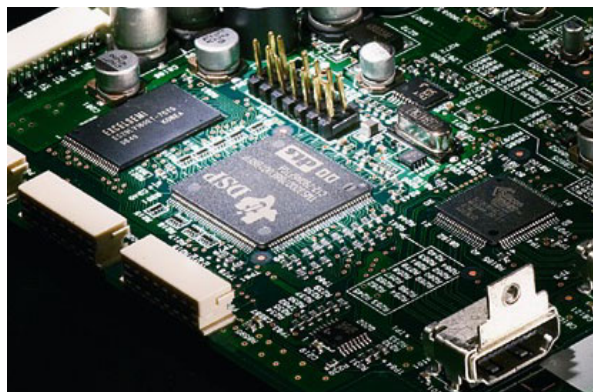

HDMI ver. 1.3a

「AQUOS」「VIERA」「REGZA」とシステムリンクする 使いやすさも高品位な本格AVセンター

TX-SA606X

本格的なシアター機器は感動的な映画再生を演出してくれます。しかし音質には満足しながらも、TVのリモコンではシアター機器が操作できないなど、TVと接続した際の使い勝手に不満を感じるユーザーも少なくありません。オンキヨーは10年以上にわたり製品間の連動機能(RI: Remote Interactive)をほぼすべての製品へ搭載。また並行して他社製品との連動動作にも積極的取り組み、2005年には業界に先駆けてiPodシリーズと連動するRI Dockをリリース。2007年には、最先端のインターフェースHDMI端子を活用した「RI HD」機能を実現し、パナソニック製ビエラリンク対応テレビ「ビエラ」、東芝製レグザリンク対応テレビ「レグザ」と連動動作するAVセンターシリーズへモデルチェンジしました。そして2008年、オンキヨーシアターシリーズはRI HD機能をさらに強化し、新たにシャープ製AQUOSファミリンク対応の液晶テレビ「アクオス」(2008年4月以降の機種)との連動動作を実現。ハイビジョンTVを代表するメーカーとシステムリンクする強力なAVセンターシリーズとして、TX-SA606Xを発表いたします。

主なテクノロジー

TVのリモコン1つでAVセンターがシステムリンク

使いやすく音質に優れた高品位なシアター環境を追求して、ハイビジョンTVと系統的にリンクする機能をさらに強化しました。HDMI端子を搭載し、その高品位な伝送技術を利用して、他社のTV製品などとTVのリモコン1つで電源連動や音声出力の切換え、ボリューム調整などの操作が系統的にリンクする機能を実現しています。

オンキヨーはこれまで培ってきた製品間の連動機能(RI: Remote Interactive)をベースに、次世代のインターフェースとして普及するHDMI端子を活用した「RI HD」機能を追求しています。

連動動作する他社対応機種

●シャープ製AQUOSファミリンク対応の液晶テレビ「アクオス」(2008年4月以降の機種)、パナソニック製ビエラリンク対応テレビ「ビエラ」およびDVDレコーダー「ディーガ」、東芝製レグザリンク対応テレビ「レグザ」との接続による連動動作

フルスペックハイビジョンやディープカラーを伝送

TX-SA606XのHDMI ver.1.3aは、フルスペックハイビジョン(1080p)や、ブルーレイディスクなどに収録される「36bitディープカラー」映像まで伝送できる仕様を装備しています。「36bitディープカラー」は現行ハイビジョンの色深度「24bitフルカラー」を超える次世代の映像記録方式として注目されています。また、色空間も従来のsRGBを超える新規格「x.v.Color」に対応しています。

主なテクノロジー

ブルーレイディスクの最新サラウンドを再現

最大でDVDの約10倍もの容量をもつ先進のブルーレイディスクには、より情報量の多い高密度な映像や音声データを収録することが可能です。TX-SA606Xは最新の音声規格「ドルビーTrueHD」、「DTS-HDマスターオーディオ」に対応したデコーダーを搭載していますので、ブルーレイディスクに収録された最新サラウンドの音声も再現できる、高品位な仕様を実現しています。